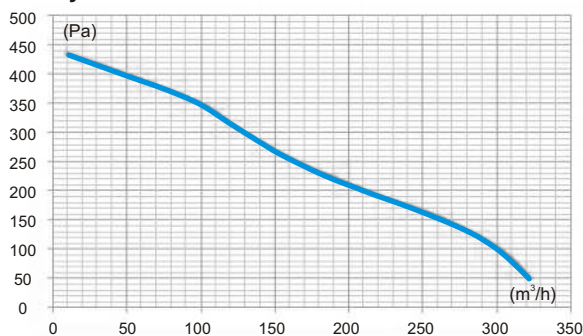

COMFORT 300

COMFORT 300T

Pozor – montážní výška zařízení od podlahy k sifonu odvodu kondenzátu je 150 – 250 mm.

Výkon

Příkon ventilátoru

Hladina akustického výkonu

Kmitočet Hz	63	125	250	500	1000	2000	4000	8000	Total
Hlučnost odtahu (dB)	41	43	35	30	29	28	18	16	48
Hlučnost přívodu (dB)	53	55	54	55	58	52	48	41	67

Hlučnost (měřeno 1 m od přístroje)

Provoz při 200m³/h (dB)	24	25	21	21	10	7	7	7	35

COMFORT 300 (COMFORT 300T)